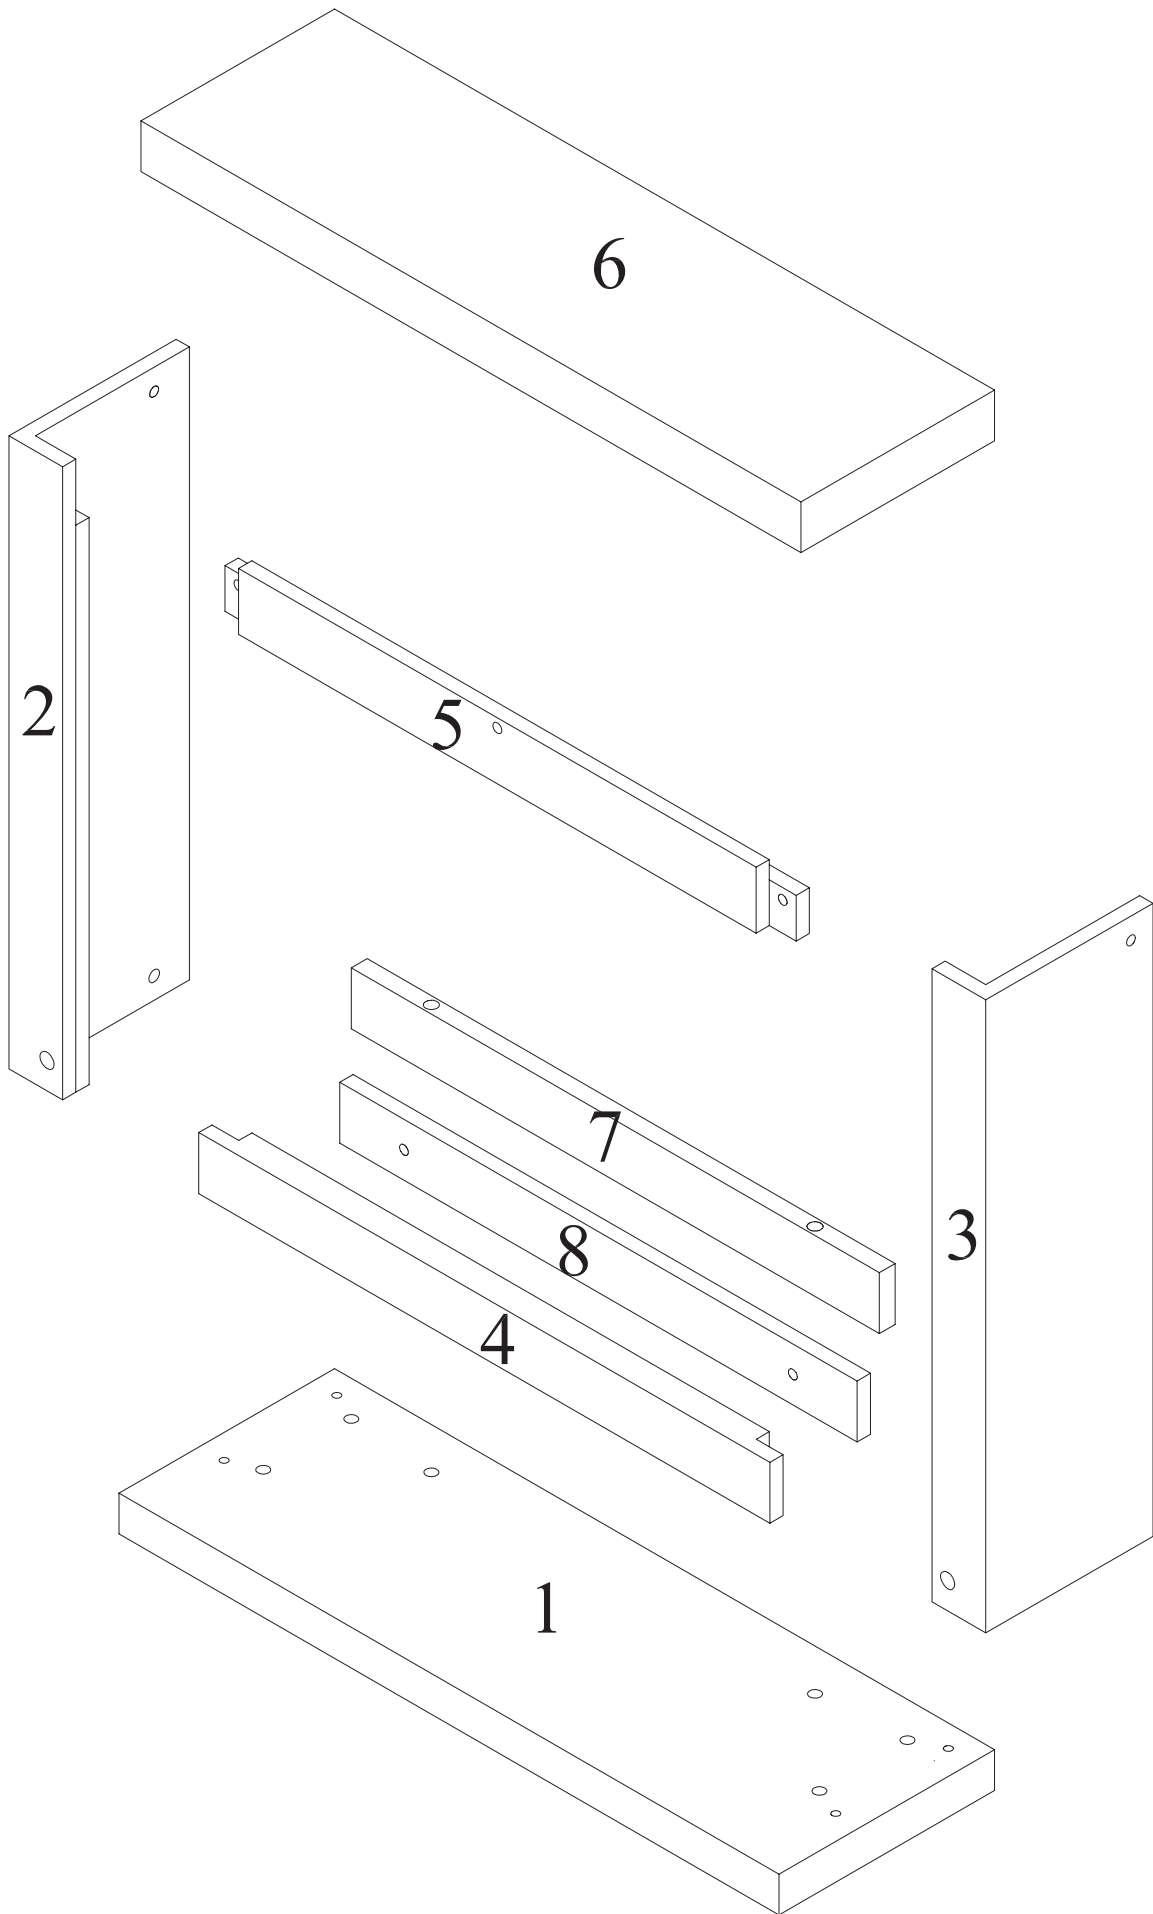

# HAGEN

FM469

<p><b>A</b></p>  <p>Ø6 x 12mm x8</p>	<p><b>B</b></p>  <p>x 4</p>	<p><b>C</b></p>  <p>Ø6 x 28mm x 13</p>
<p><b>D</b></p>  <p>x 11</p>	<p><b>E</b></p>  <p>x 1</p>	<p><b>H</b></p>  <p>Ø8 x 30mm x 4</p>

1

H

Ø8 x 30mm

x 4

2

A

Ø6 x 12mm

x 8

B

x 4

3

C  
Ø6 x 28mm  
x 4

D  
x 4

4

C  
Ø6 x 28mm  
x 2

D  
x 2

5

C  
Ø6 x 28mm  
x 2

6

C  
Ø6 x 28mm  
x 3

D  
x 3

7

TAGU  
the missing piece